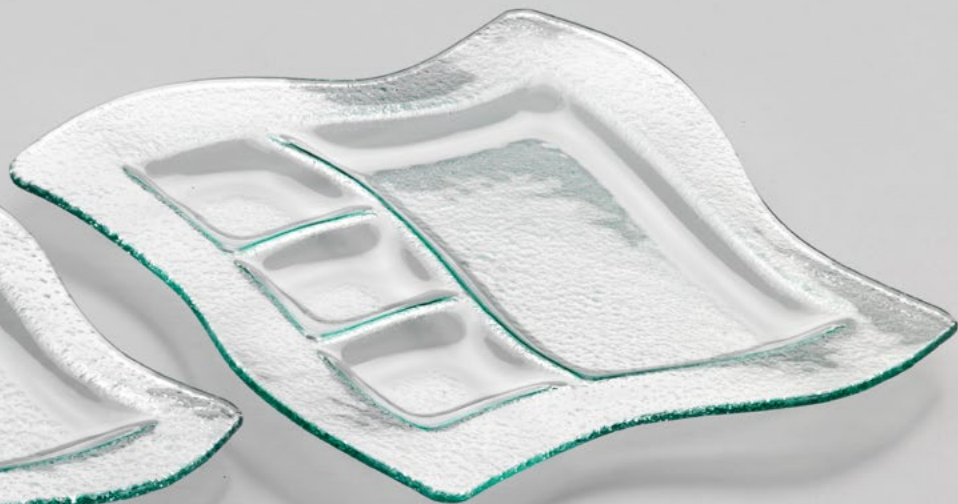

2376/T - Spirale Grande
Ø cm. 31