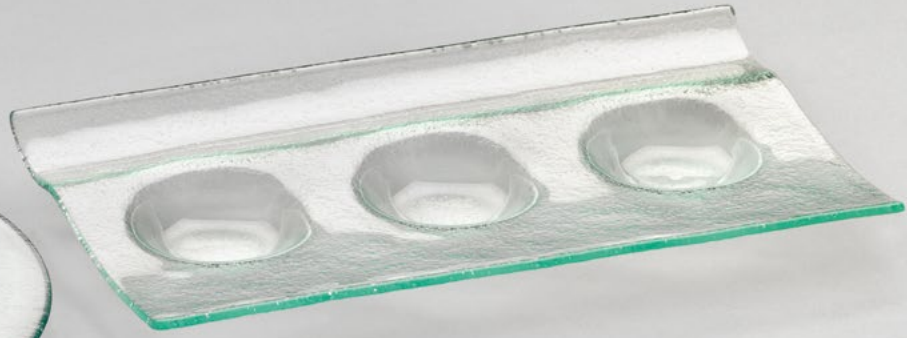

**2021/G - Lasagna Maxi giallo**  
cm. 25,5x16,7

**2021/V - Lasagna Maxi verde**  
cm. 25,5x16,7

**2032/G**  
Piatto Glass cm. 20 Giallo

**2032/A**  
Piatto Glass cm. 20 Azzurro

**2031/A**  
Piatto Glass cm. 16 Azzurro

**2031/G**  
Piatto Glass cm. 16 Giallo

**2374/T - Spirale Piccolo**  
Ø cm. 21

**2370/T - Piatto 3 palle Trasp.**  
cm. 24 x 14,5

**2375/T - Spirale Medio**  
Ø cm. 26

**2376/T - Spirale Grande**  
Ø cm. 31